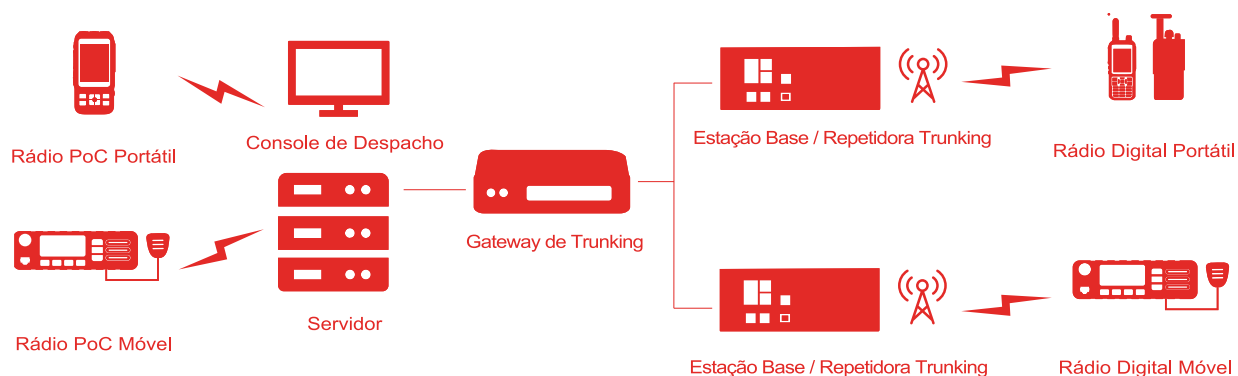

PARÂMETROS DOS PRODUTOS

FUNÇÕES	DETALHES	IP CONNECT	CP/LCP
Serviço de Áudio	Chamada em Grupo	✓	✓
	Chamada Geral	✓	•
	DMR & PoC; PoT & PoC; Tetra & PoC	✓	•
	Exibição do ID DMR ou nome do usuário DMR	✓	•
	Gravação DMR	•	•
Material do gabinete	Mensagens	✓	•
	GPS	✓	•
	Sim	•	•
Serviço de Gerenciamento	Status online do dispositivo	•	•
	Atordoar / Bloquear (Stun/Kill)	•	•
	Gerenciamento de repetidoras	•	•

ESPECIFICAÇÕES

Sistema Operacional (OS)	Windows 10
Memória	DDR4, até 8GB
Disco Rígido	2 x SATA
Porta de Rede	2 x Gigabit Ethernet
Porta de Vídeo	1 x VGA, 1 x DVA, suporta exibição síncrona/assíncrona
Porta COM	2 x RS232
Porta USB	8 x USB 2.0
Dimensões (L x A x P)	428 x 45 x 250 mm (sem incluir orelhas de montagem)
Temperatura de Operação	-10°C ~ 60°C
Temperatura de Armazenamento	-20°C ~ 70°C

SOLUÇÕES DE CONVERGÊNCIA INRICO

3RNETWORK DISTRIBUIDOR AUTORIZADO NO BRASIL

Tel: +55 (11) 2102-9518
contato@3rnetwork.com.br
www.3rnetwork.com.br

Rua das Carinaubeiras, 168, 1º andar
Jabaquara, São Paulo/SP - CEP 04343-900, Brasil

A Inrico é dedicada a fornecer soluções profissionais de comunicação para usuários em todo o mundo, com qualidade, eficiência e um ecossistema global de comunicações sem fio aprimorado. Para mais informações sobre nossos produtos e soluções, entre em contato ou visite www.inricosolutions.com

Inrico e o logotipo estilizado Inrico são marcas registradas da Inrico Technologies Co., Ltd. Todos os direitos reservados.