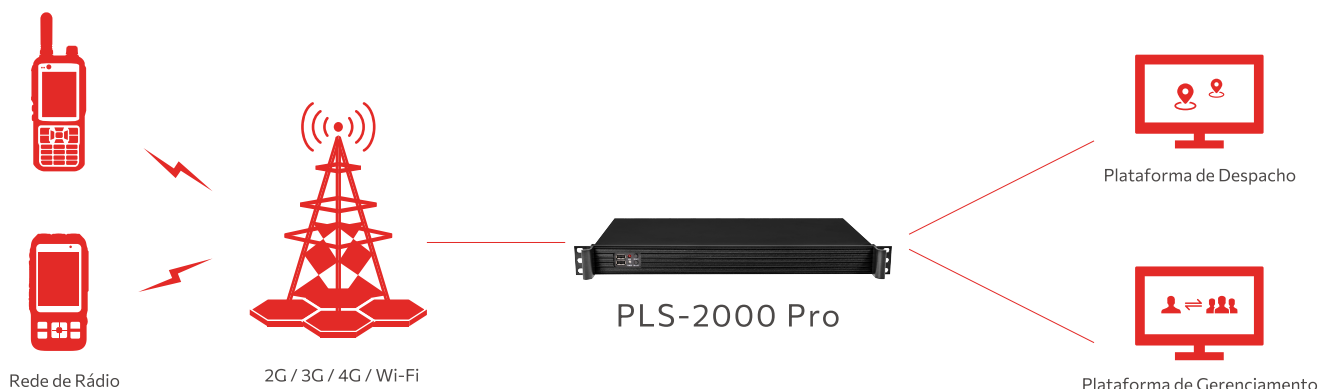

PLS-2000 Pro

MINI SERVIDOR PRIVADO

-  Fácil de operar
-  Suporte a backup em hot standby com unidade dupla
-  Licença vitalícia
-  Servidor próprio privado, banco de dados privado
-  Suporte à implantação em redes LAN e WAN

SISTEMA OPERACIONAL

OS	Ubuntu
----	--------

INDICADORES AMBIENTAIS

Temperatura de operação	-20°C a 65°C
Umidade de operação	5% a 95% de umidade relativa, sem condensação

SOLUÇÕES DE CONVERGÊNCIA INRICO

3RNETWORK DISTRIBUIDOR AUTORIZADO NO BRASIL