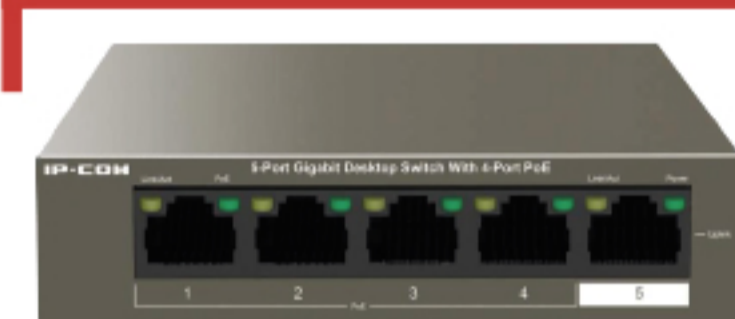

3RNETWORK
SWITCHES GIGABIT GERENCIÁVEIS POE

	G1105P 4-63W	G1109P 8-102W	G1126P 24-410W + 2 SFP
PORTAS	5 portas - 4 portas GE PoE + 1 porta de uplink GE	9 portas - 8 portas GE PoE +1 porta de uplink GE	24 portas GE PoE +2 portas de uplink SFP
PROTEÇÃO CONTRA RAIOS	6KV	6KV	6KV
PROTEÇÃO FONTE DE ALIMENTAÇÃO	Sim	Sim	Sim
PLUG & PLAY, NÃO REQUER CONFIGURAÇÃO	Sim	Sim	Sim
CASE	Aço	Aço	Aço
INSTALAÇÃO	Parede ou Mesa	Parede ou Mesa	Rack
MONTÁVEL EM RACK DE 1U	N/A	N/A	19 Polegadas
PADRÃO & PROTOCOLO	IEEE 802.3af/at PoE	IEEE 802.3af/at PoE	IEEE 802.3af/at V PoE
SAÍDA	30W por porta PoE e total de 58W para todas as portas	30W por porta PoE e total de 92W para todas as portas	30W por porta PoE sendo total de 410W para todas as portas
TABELA DE ENDEREÇOS MAC	2K	8K	8K
CAPACIDADE DE COMUTAÇÃO	10 Gbps	18 Gbps	48 Gbps
ENCAMINHAMENTO DE DADOS	7.44 Mpps	13.39 Mpps	35.7 Mpps